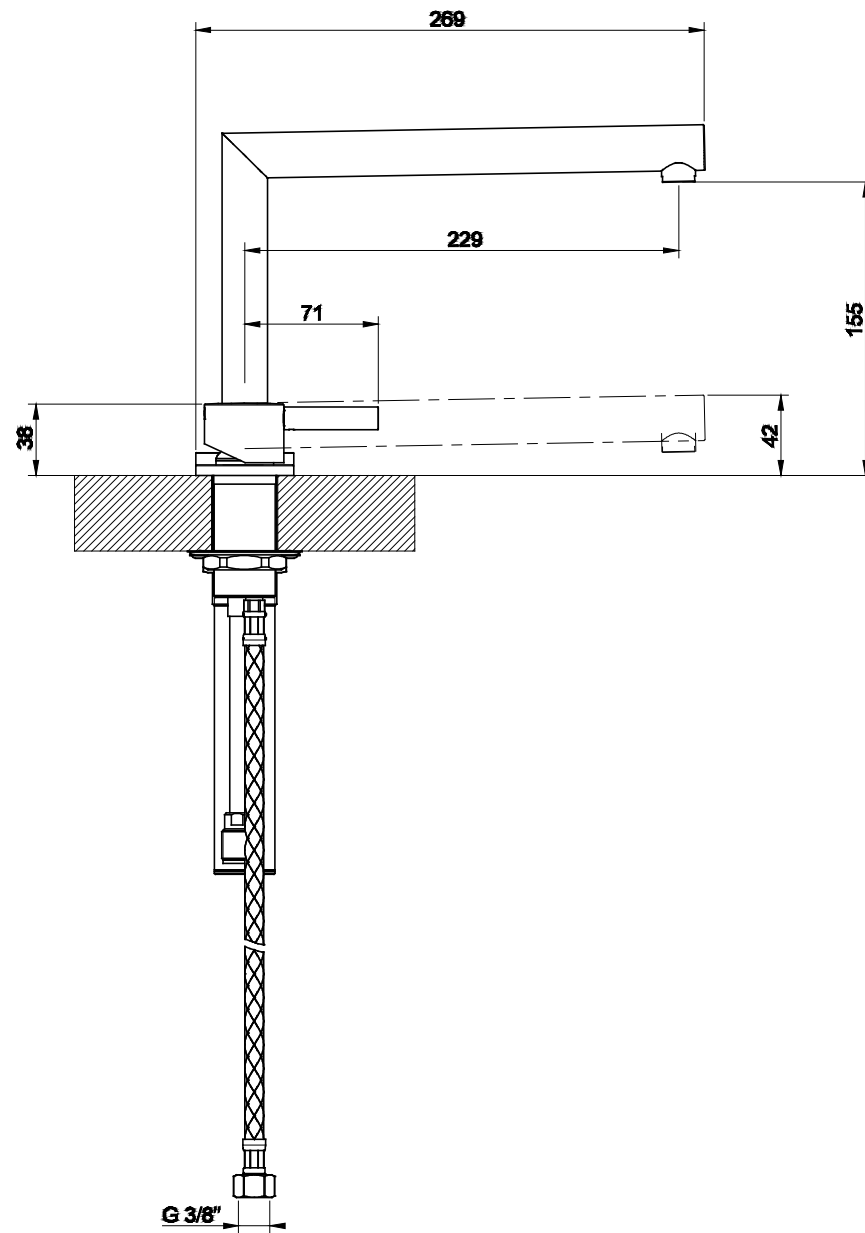

Lunghezza Flessibile L80 cm

OXYGENE Art. 17481

Miscelatore cucina con comando separato e canna girevole a scomparsa

Gessi S.p.A. Fraz. Vintebbio, via Marconi 27/A, 13037 Serravalle Sesia (Vercelli) Italy Tel. 0039 0163 451711 Fax 0039 0163 459273 www.gessi.it e-mail: gessi@gessi.it aprile 2005 copyright © GESSI S.p.A.